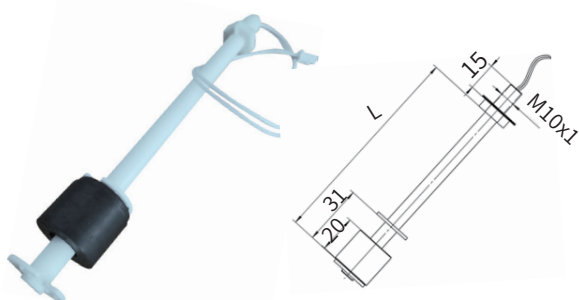

Pressure Switch

Model	Contact	On Pressure	Off Pressure	Thread
PS0120808	N.O	1.2kg/cm ²	0.8kg/cm ²	M8x1.0
PS030808	N.O	3kg/cm ²	1kg/cm ²	M8x1.0
PS100808	N.O	10kg/cm ²	5kg/cm ²	M8x1.0
PS171208	N.O	17kg/cm ²	12kg/cm ²	M8x1.0
PS302510	N.O	30kg/cm ²	25kg/cm ²	M10x1.0
PS554010	N.O	55kg/cm ²	40kg/cm ²	M10x1.0
PC051008	N.C	5kg/cm ²	10kg/cm ²	M8x1.0
PC081208	N.C	0.8kg/cm ²	1.2kg/cm ²	M8x1.0
P3040	N.O	40kg/cm ²	30kg/cm ²	M10x1.0
PC121708	N.C	17kg/cm ²	12kg/cm ²	M8x1.0

Low Level Switch

Model	L	Contact	Power	Voltage	Current	Thread	TEMP
F120	120mm	NC	10W	220V	1.5A	M10x1	-20~90°C
F140	140mm	NO					

Horizontal Pressure Gauge

Model	SPEC	W(mm)	L(mm)	Remark
MF-15	15 bar	42	38	Dry
MF-40	40 bar			
MFB-40	40 bar	47	45	With oil
MFB-60	60 bar			
MFB-100	100 bar			
MFB-160	160 bar	47	45	

Vertical Pressure Gauge

Model	SPEC	W(mm)	L(mm)	Remark
M-15	15 bar	40	38	Dry
M-40	40 bar			
MB-40	40 bar	47	60	With oil
MB-60	60 bar			
MB-100	100 bar			
MB-250	250 bar	58	75	With oil
MB-400	400 bar			
MB-600	600 bar			
MB-700	700 bar			