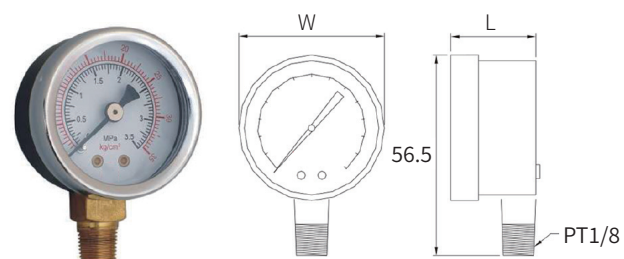

Pressure Switch

Model	Contact	On Pressure	Off Pressure	Thread
PS0120808	N.O	1.2kg/cm ²	0.8kg/cm ²	M8x1.0
PS030808	N.O	3kg/cm ²	1kg/cm ²	M8x1.0
PS100808	N.O	10kg/cm ²	5kg/cm ²	M8x1.0
PS171208	N.O	17kg/cm ²	12kg/cm ²	M8x1.0
PS302510	N.O	30kg/cm ²	25kg/cm ²	M10x1.0
PS554010	N.O	55kg/cm ²	40kg/cm ²	M10x1.0
PC051008	N.C	5kg/cm ²	10kg/cm ²	M8x1.0
PC081208	N.C	0.8kg/cm ²	1.2kg/cm ²	M8x1.0
P3040	N.O	40kg/cm ²	30kg/cm ²	M10x1.0
PC121708	N.C	17kg/cm ²	12kg/cm ²	M8x1.0

Low Level Switch

Model	L	Contact	Power	Voltage	Current	Thread	TEMP
F120	120mm	NC	10W	220V	1.5A	M10x1	-20~90°C
F140	140mm	NO					

Horizontal Pressure Gauge

Model	SPEC	W(mm)	L(mm)	Remark
MF-15	15 bar	42	38	Dry
MF-40	40 bar			
MFB-40	40 bar	47	45	With oil
MFB-60	60 bar			
MFB-100	100 bar			
MFB-160	160 bar	47	45	

Vertical Pressure Gauge

Model	SPEC	W(mm)	L(mm)	Remark
M-15	15 bar	40	38	Dry
M-40	40 bar			
MB-40	40 bar	47	60	With oil
MB-60	60 bar			
MB-100	100 bar			
MB-250	250 bar	58	75	With oil
MB-400	400 bar			
MB-600	600 bar			
MB-700	700 bar			