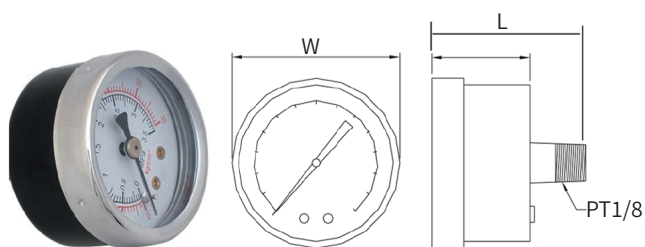

Pressure Switch

Model	Contact	On Pressure	Off Pressure	Thread
PS0120808	N.O	1.2kg/cm ²	0.8kg/cm ²	M8x1.0
PS030808	N.O	3kg/cm ²	1kg/cm ²	M8x1.0
PS100808	N.O	10kg/cm ²	5kg/cm ²	M8x1.0
PS171208	N.O	17kg/cm ²	12kg/cm ²	M8x1.0
PS302510	N.O	30kg/cm ²	25kg/cm ²	M10x1.0
PS554010	N.O	55kg/cm ²	40kg/cm ²	M10x1.0
PC051008	N.C	5kg/cm ²	10kg/cm ²	M8x1.0
PC081208	N.C	0.8kg/cm ²	1.2kg/cm ²	M8x1.0
P3040	N.O	40kg/cm ²	30kg/cm ²	M10x1.0
PC121708	N.C	17kg/cm ²	12kg/cm ²	M8x1.0

Low Level Switch

Model	L	Contact	Power	Voltage	Current	Thread	TEMP
F120	120mm	NC	10W	220V	1.5A	M10x1	-20~90°C
F140	140mm	NO					

Horizontal Pressure Gauge

Model	SPEC	W(mm)	L(mm)	Remark
MF-15	15 bar	42	38	Dry
MF-40	40 bar			
MFB-40	40 bar	47	45	With oil
MFB-60	60 bar			
MFB-100	100 bar			
MFB-160	160 bar	47	45	

Vertical Pressure Gauge

Model	SPEC	W(mm)	L(mm)	Remark
M-15	15 bar	40	38	Dry
M-40	40 bar			
MB-40	40 bar	47	60	With oil
MB-60	60 bar			
MB-100	100 bar			
MB-250	250 bar	58	75	With oil
MB-400	400 bar			
MB-600	600 bar			
MB-700	700 bar			